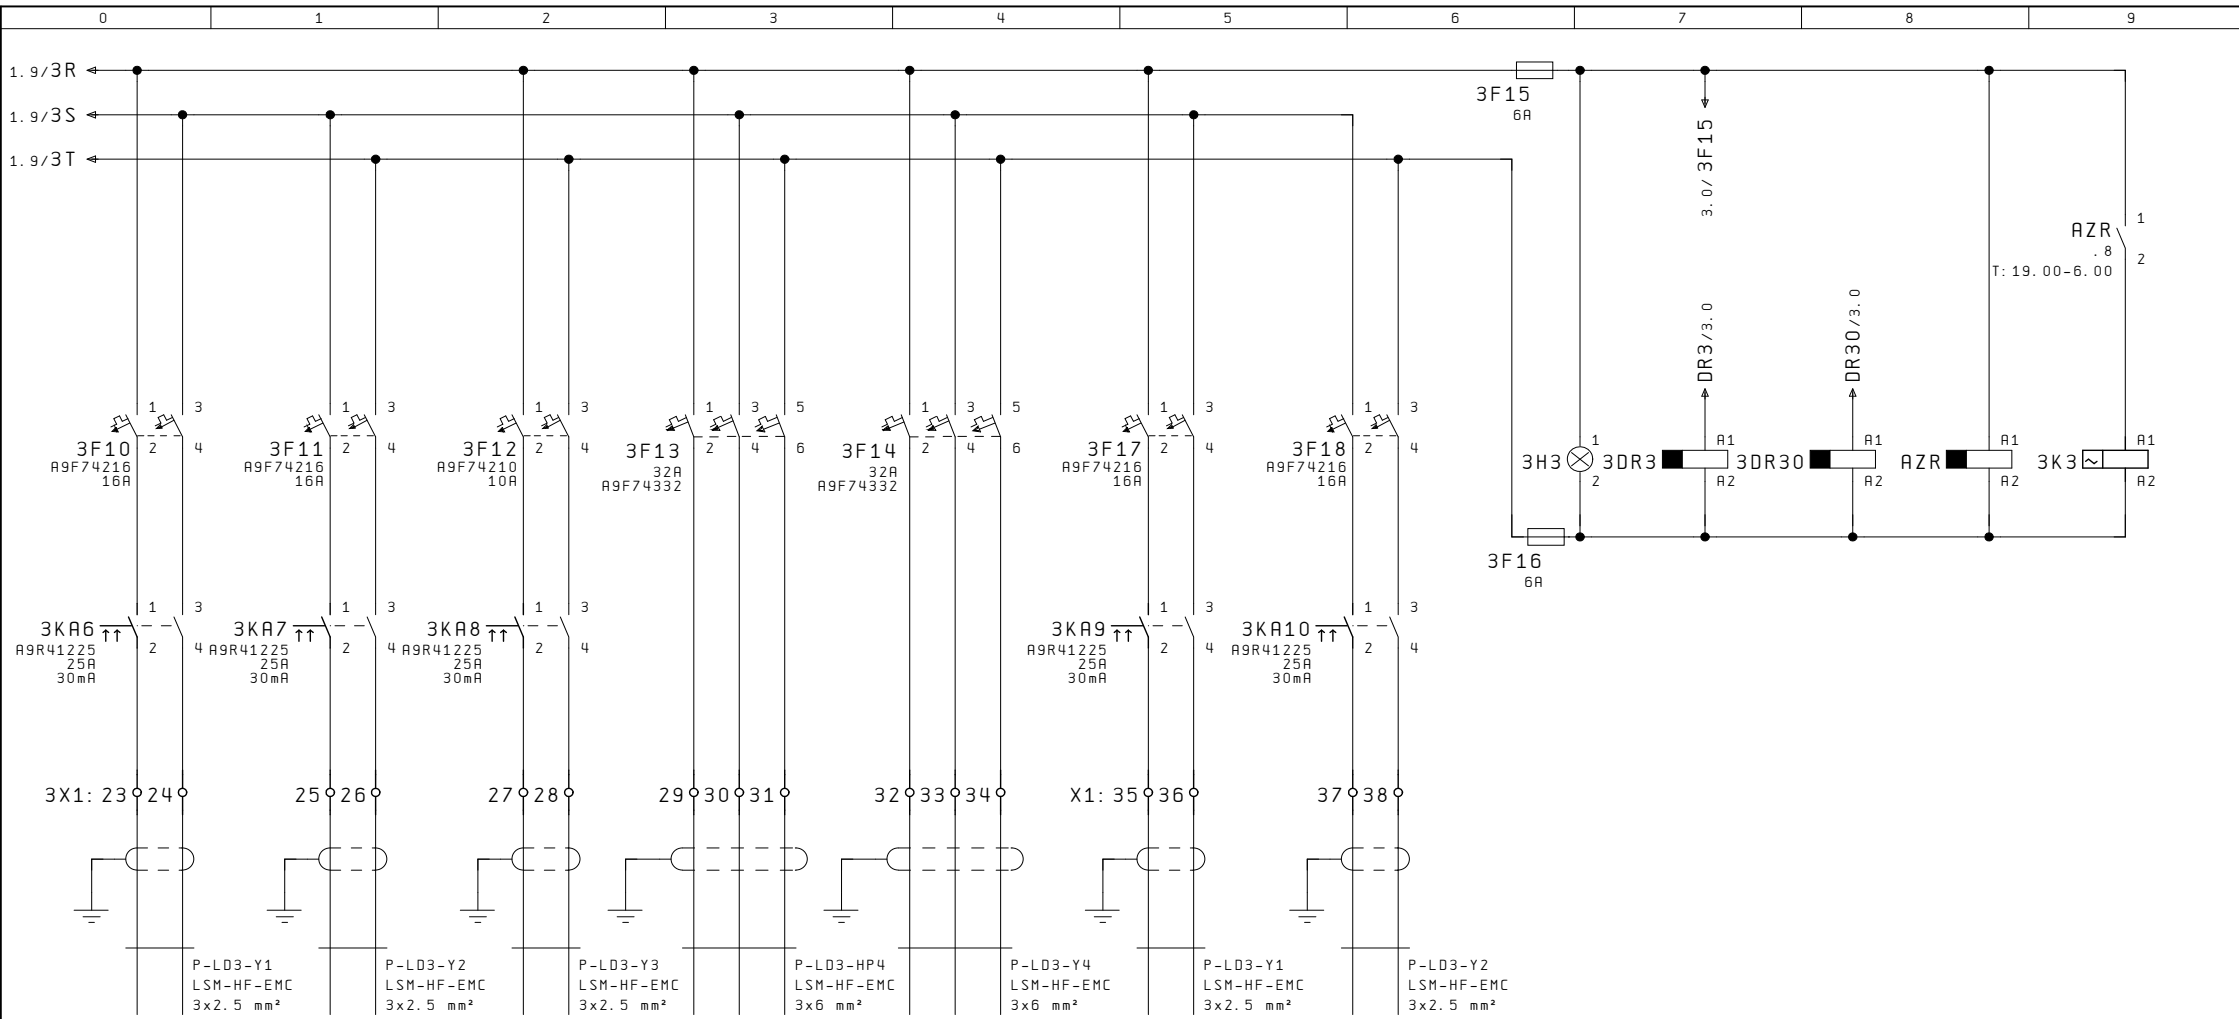

YEDEK CIKIS 1

YEDEK CIKIS 2

YEDEK CIKIS 3

NO 4 HAVUZ ICI PRIZ
PANOSU 220V BESLEME

YEDEK CIKIS 4

YEDEK CIKIS 5

YEDEK CIKIS 6

A9C30812 REEL TIMER LC1D-09-LAD-N22

1 - 2 1.6	1 - 2 1.7	1 - 2 .9	1 - 2 1.8
3 - 4 1.6	3 - 4 1.7		3 - 4 1.8
			5 - 6 1.8
			5 - 6 4.1
			13 - 14 4.1
			21 - 22
			53 - 54 3.2
			61 - 62
			71 - 72
			83 - 84 3.2

1

HILAL GEMİ MUHENDİSLİK
ELEKTRİK DONANIM VE OTOMASYON SAN. TİC. LTD. STİ
Gıptas San. Sitesi B/Blok No:30 İçmeler/TUZLA
Tel: 0216 395 60 50 GSM: 0539 648 88 05
www.hilalgemi.com

DATE
DRAWN BY
CHECKED BY

ISKELE MAIN AYDINLATMA PANOSU LD-3

BESIKTAS SHIPYARD

YUZER HAVUZ-3

PROJE KOD BSK/HLL-YH03 Page Number 2
CLASS RINA Highest Page Number 3